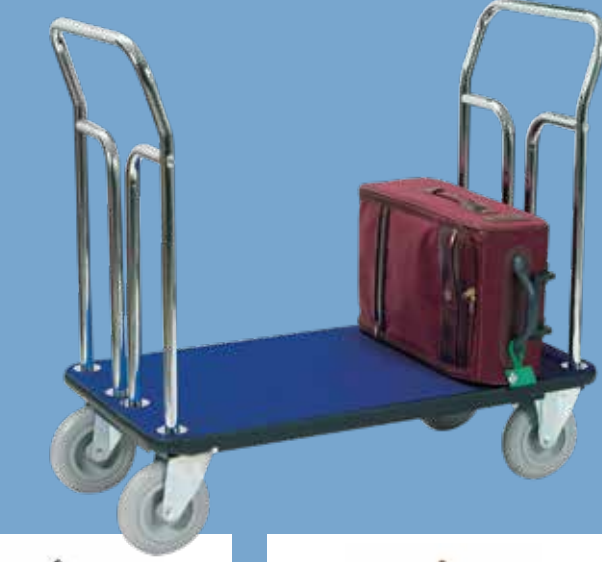

IDRA
1700x650x75
TEKER 125 MM

TEPSİ/TABAK TAŞIMA

VEGA GN 2/1 L18
1700 x 652 x 75
18 RAF 7,5 CM

DÜNYA'NIN EN ÜST KALİTE SERİSİ
The ultimate invisible housekeeping solution...

Ön Büro

99729014
TRANSBAG ONE IN
1920 x 650 x 1120 / 300 kg

99720909
TRANSBAG ONE BR
1920 x 650 x 1120 / 300 kg

010100CR
CUBE
1860 x 505 x 905 / 300 kg

010200CR
SMART CR
1820 X 620 X 990 / 300 KG

010301BR
TESEO BR S
1709 X 591 X 1091 / 300 KG

010402CR
ERCOLE CR L
1044 X 591 X 1091 / 300 K